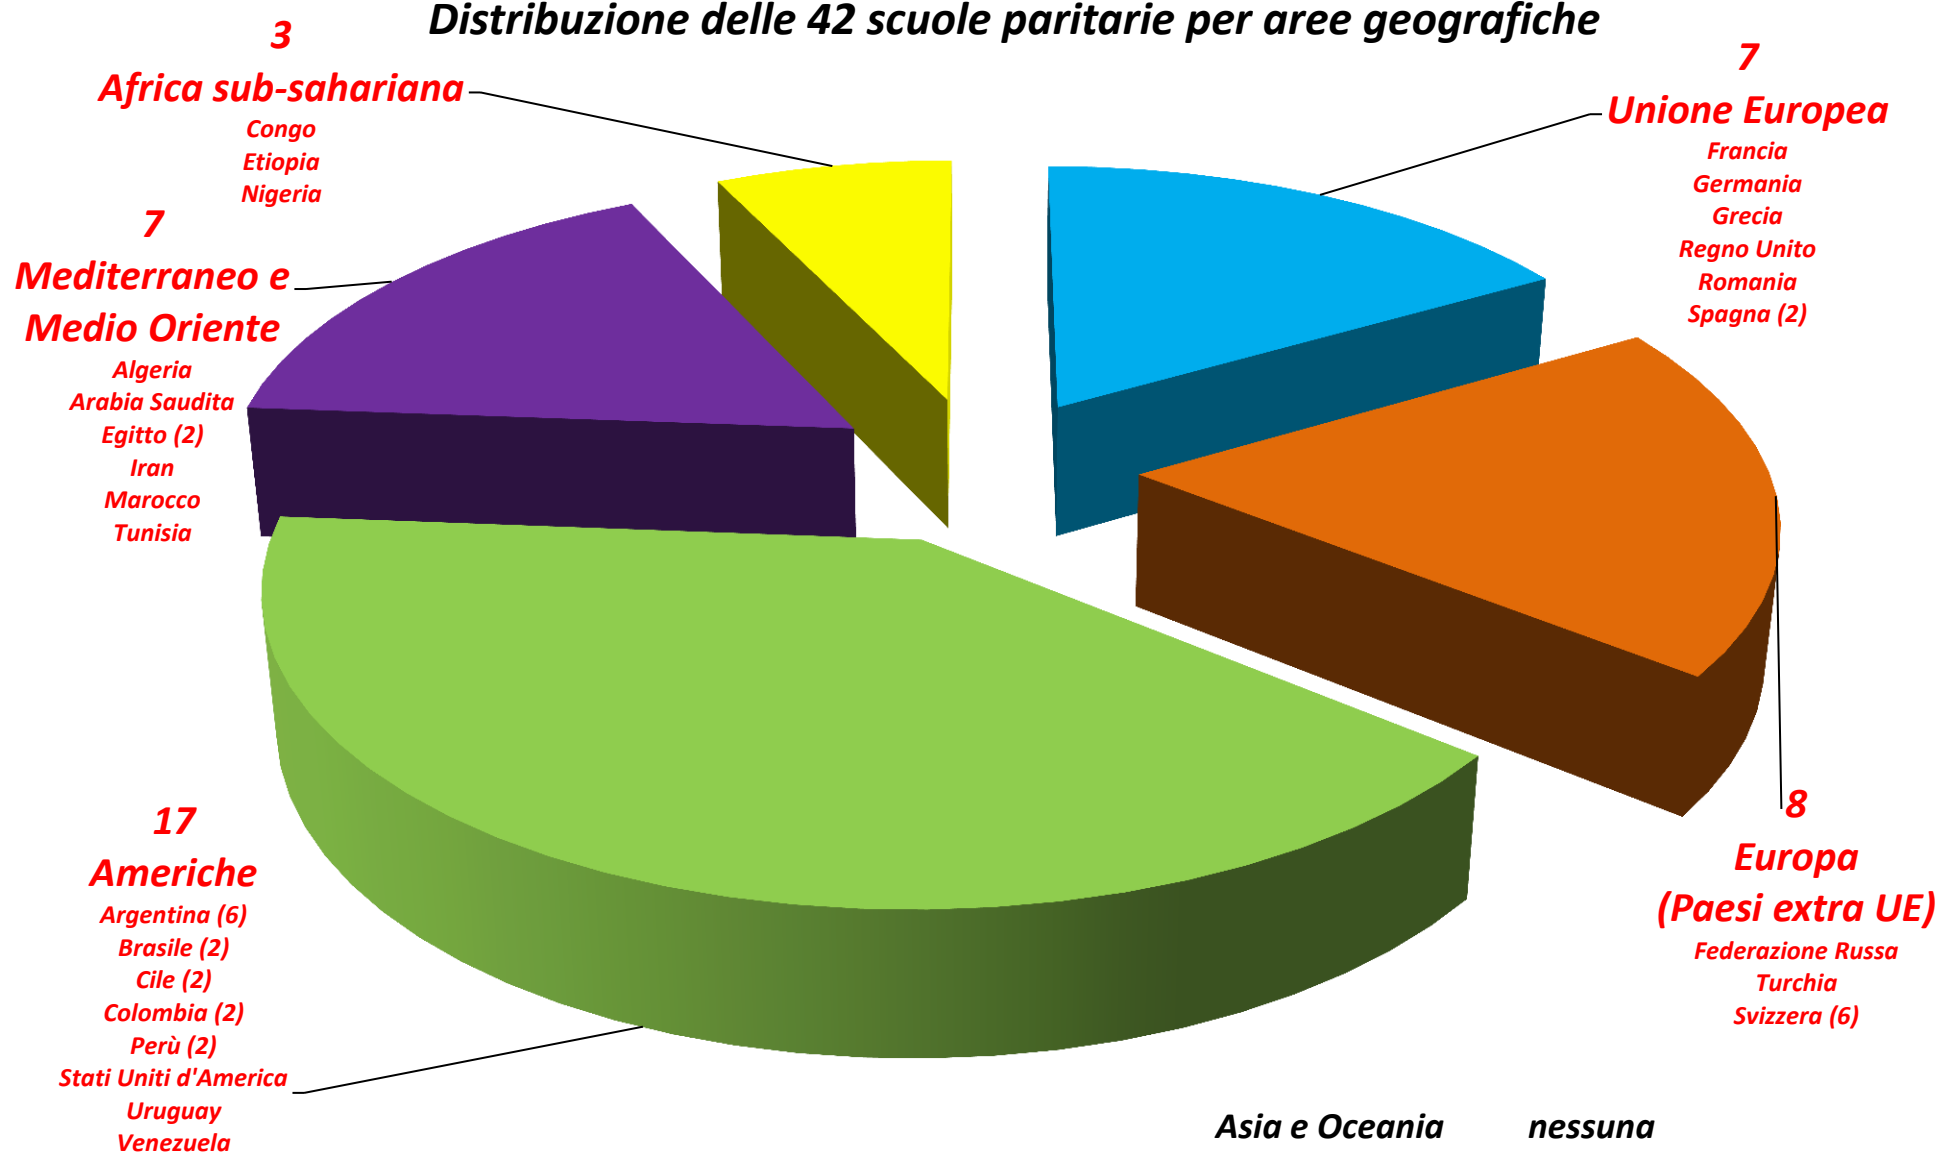

Distribuzione delle 42 scuole paritarie per aree geografiche

Area geografica	Stato	Città	Denominazione	Ordini di scuola	Tel/fax	Contatti	Sede diplomatica di riferimento
Unione Europea	Grecia	Atene	Scuola dell'infanzia di Atene	infanzia	302102020274	scuolainfanziaatene@gmail.com	Amb Atene ambasciata.atene@esteri.it Cancelleria Consolare : 00302109538198 00306978258750
	Spagna	Barcellona	Scuola dell'infanzia "Maria Montessori"	infanzia	0034932060771 FAX 0034932052452	materna@simontessori.com	CG Barcellona segreteria.barcellona@esteri.it 0034934677305 Fax: 0034934870002
		Madrid	Scuola Materna Italiana di Madrid	infanzia	0034915331590 FAX 0034915530212	alunnimaterna@scuolaitalianamadrid.org	Amb Madrid archivio.ambmadrid@esteri.it Cancelleria Consolare: scuole.madrid@esteri.it 0034912106910 0034915546669
	Germania	Colonia	"Istituto Scolastico Italo Svevo"	secondaria II grado (Liceo Linguistico)	00492211392985 FAX 00492211392986	kontakt@italo-svevo-koeln.de www.italo-svevo-koeln.de	CG Colonia scuola.colonia@esteri.it 00492214008743/39 00492214060350
	Francia	Parigi	Scuola Materna paritaria "L. Da Vinci"	infanzia	0033145513309 FAX 003314559409	agemparis@gmail.com	CG Parigi 0033144304700 Fax: 0033145200704 informazioni.parigi@esteri.it studi.parigi@esteri.it
	Regno Unito	Londra	La Scuola Italiana a Londra	infanzia e primaria	TEL. E FAX 00442076035353	info@scuolaitalianalondra.org www.scuolaitalianalondra.org	CG Londra mamagia@libero.it Ufficio Edu 00442077307961 0044207936 5900 Fax: 00442075839425
	Romania	Bucarest	Scuola Italiana "Aldo Moro"	primaria secondaria I grado	TEL. E FAX 0040212104684	scuolaaldomoro@yahoo.it www.scuolaitalianabucarest.com	Amb Bucarest 0040213052100 Fax :004021312.0422 ambasciata.bucarest@esteri.it