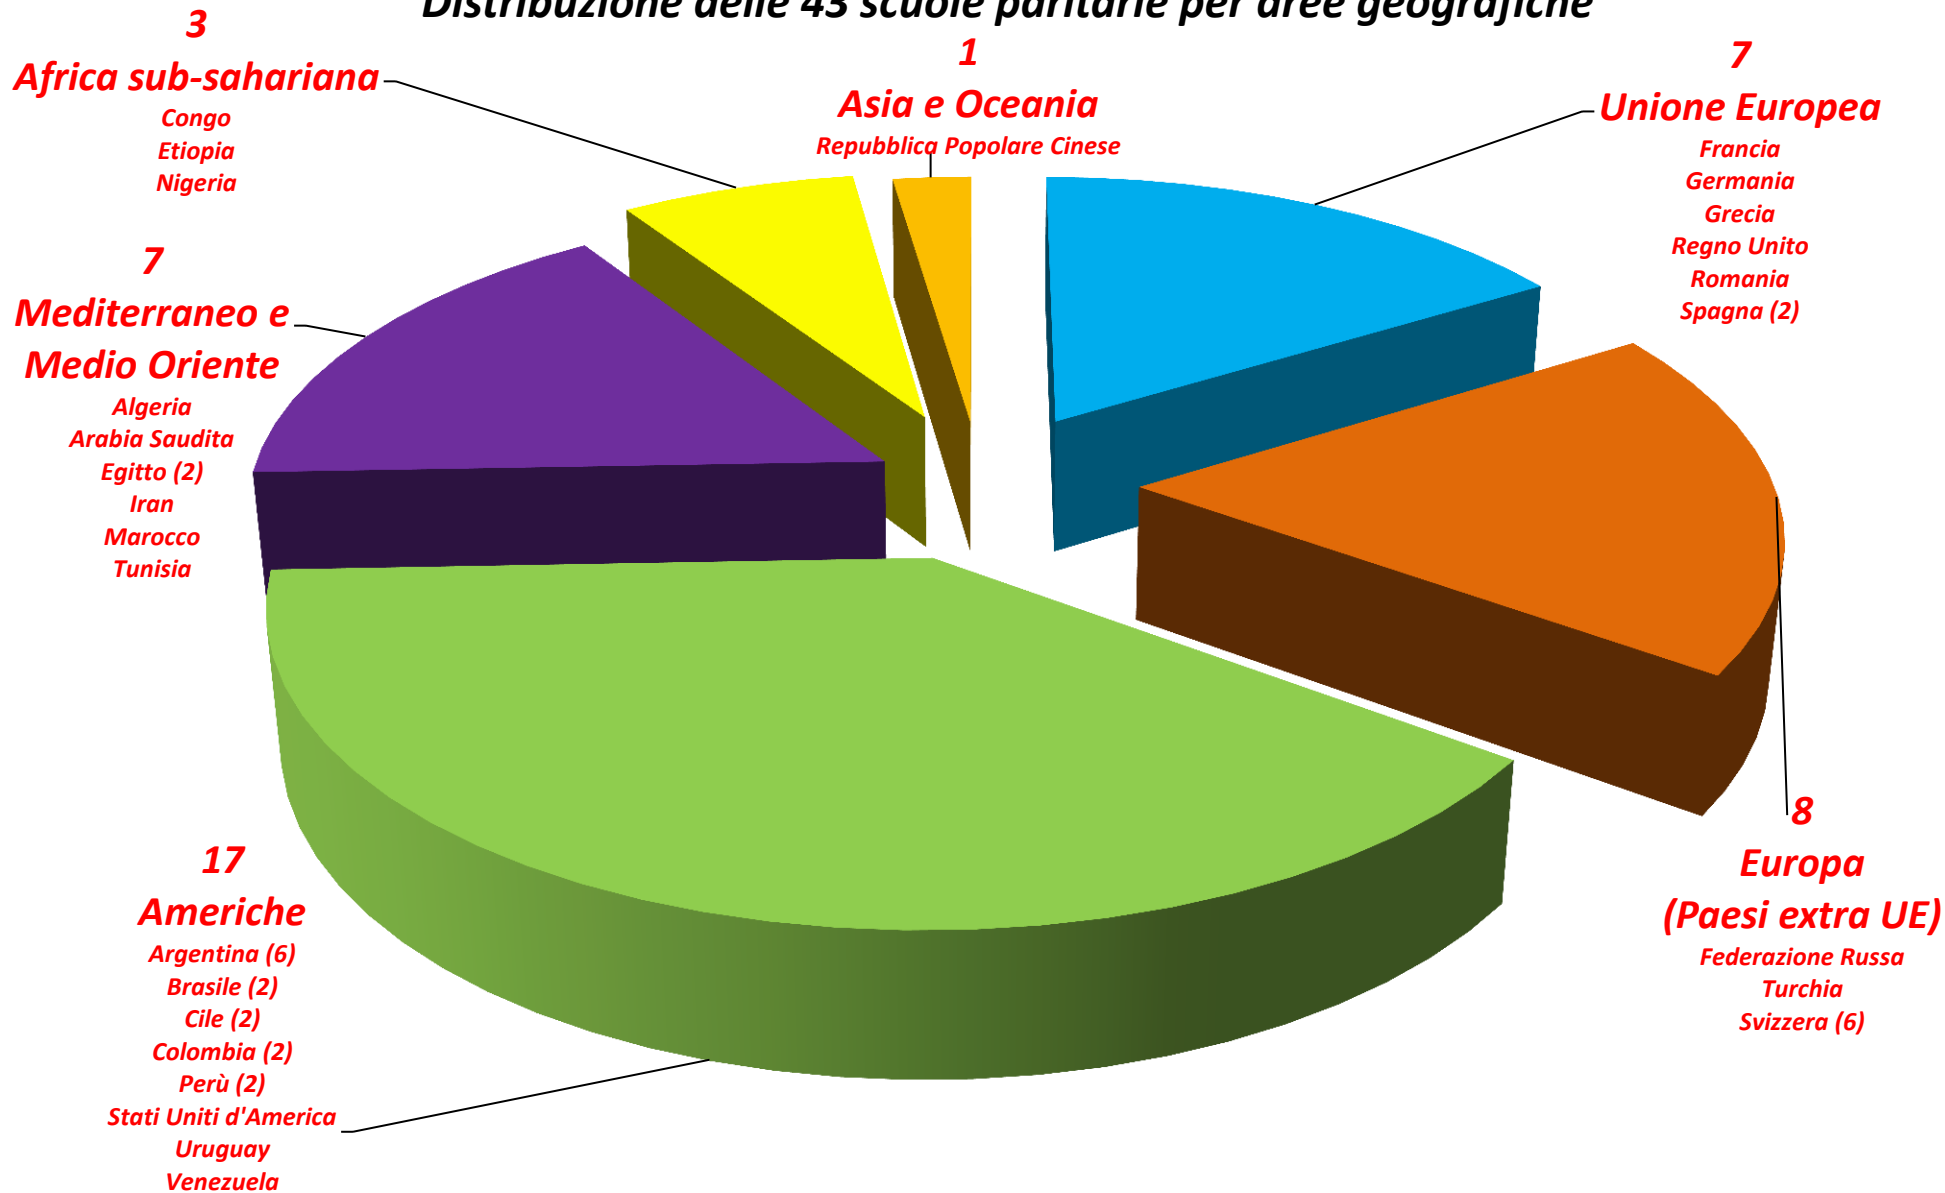

Distribuzione delle 43 scuole paritarie per aree geografiche

SCUOLE ITALIANE PARITARIE

Area geografica	Stato	Città	Denominazione	Ordini di scuola	Tel/fax	Contatti	Sede diplomatica di riferimento
Unione Europea	Grecia	Atene	Scuola dell'infanzia di Atene	infanzia	302102020274	scuolainfanziaatene@gmail.com	Amb Atene ambasciata.atene@esteri.it Cancelleria Consolare : 00302109538198 00306978258750
	Spagna	Barcellona	Scuola dell'infanzia "Maria Montessori"	infanzia	0034932060771 FAX 0034932052452	materna@simontessori.com	CG Barcellona segreteria.barcellona@esteri.it 0034934677305 Fax: 0034934870002
		Madrid	Scuola Materna Italiana di Madrid	infanzia	0034915331590 FAX 0034915530212	alunnimaterna@scuolaitalianamadrid.org	Amb Madrid archivio.ambmadrid@esteri.it Cancelleria Consolare: scuole.madrid@esteri.it 0034912106910 0034915546669
	Germania	Colonia	"Istituto Scolastico Italo Svevo"	secondaria II grado (Liceo Linguistico)	00492211392985 FAX 00492211392986	kontakt@italo-svevo-koeln.de www.italo-svevo-koeln.de	CG Colonia scuola.colonia@esteri.it 00492214008743/39 00492214060350
	Francia	Parigi	Scuola Materna paritaria "L. Da Vinci"	infanzia	0033145513309 FAX 003314559409		CG Parigi 0033144304700 Fax: 0033145200704 informazioni.parigi@esteri.it studi.parigi@esteri.it
	Regno Unito	Londra	La Scuola Italiana a Londra	infanzia e primaria	TEL. E FAX 00442076035353	info@scuolaitalianalondra.org www.scuolaitalianalondra.org	CG Londra mamagia@libero.it Ufficio Edu 00442077307961 0044207936 5900 Fax: 00442075839425
	Romania	Bucarest	Scuola Italiana "Aldo Moro"	primaria secondaria I grado	TEL. E FAX 0040212104684	scuolaaldomoro@yahoo.it www.scuolaitalianabucarest.com	Amb Bucarest 0040213052100 Fax :004021312.0422 ambasciata.bucarest@esteri.it