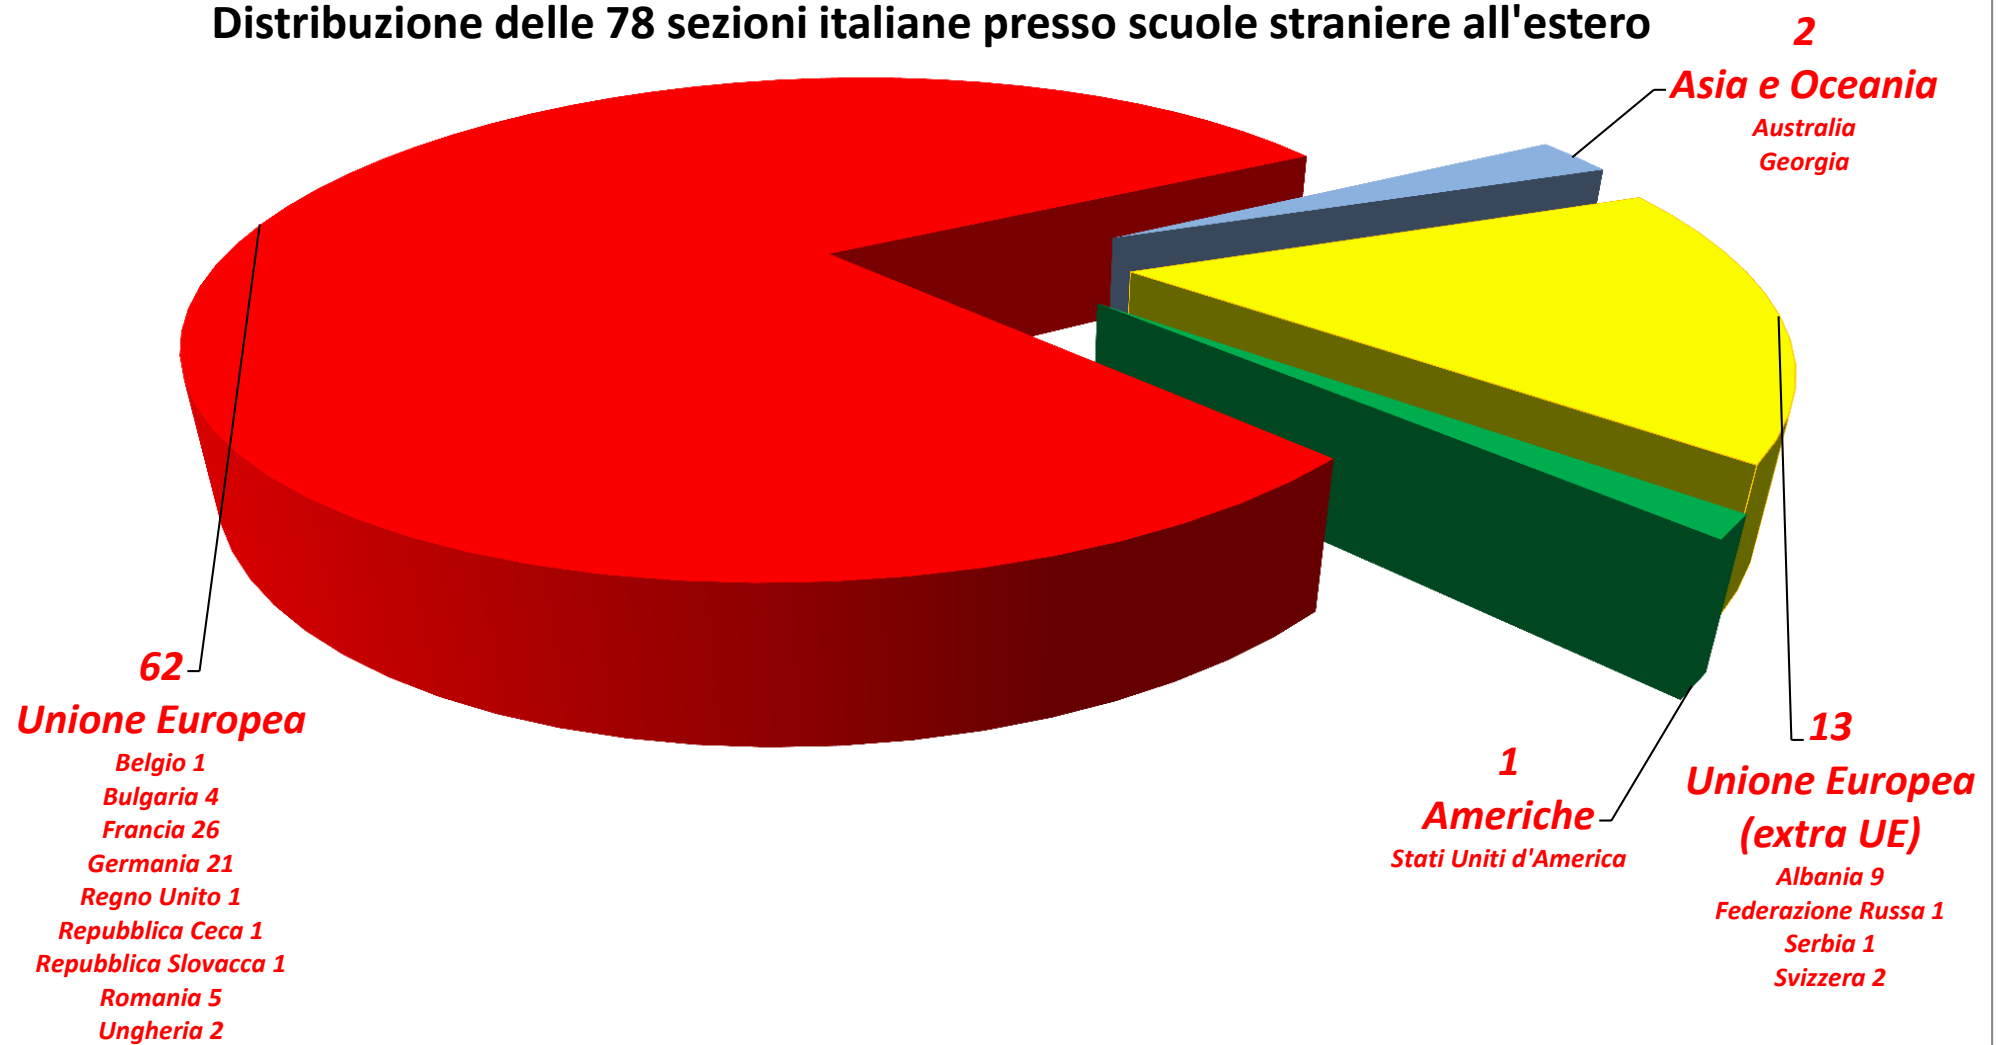

Distribuzione delle 78 sezioni italiane presso scuole straniere all'estero

Area Geografica	Stato	Città	Denominazione	Ordini di scuola
Unione Europea	Belgio	CHARLEROI Mons	SHAPE international school (NATO)	Primaria
	Bulgaria	SOFIA	Gorna Banja	Sec.II grado
			A. Dalchev	Sec.II grado
		BURGAS	G.S. Rakovski	Sec.II grado
		PLOVDIV	Ivan Vazov	Sec.II grado
		VARNA	A. Pushkin	Sec.II grado
	Francia	FERNEY VOLTAIRE	Collège international	Sec.I grado
			Lycée international	Sec.II grado
		GRENOBLE	Ecole Jean Jaurès	Primaria
			Collège Cité Scolaire international Europole	Sec.I grado
			Lycée Cité Scolaire international Europole	Sec.II grado
		LIONE	Ecole Cité Scolaire internationale	Primaria
			Collège Cité Scolaire international	Sec.I grado
			Lycée Cité Scolaire international	Sec.II grado
			MARSIGLIA	Collège international Marseilleyeyre
		Lycée international Marseilleyeyre		Sec.II grado
	NIZZA	Collège international	Sec.I grado	

Area Geografica	Stato	Città	Denominazione	Ordini di scuola
Unione Europea	Francia	NIZZA	Lycée international	Sec.II grado
			Collège Niki de Saint Phalle	Sec.I grado
			Collège de l'Eganaude	Sec.I grado
		PARIGI	Collège international Honoré de Balzac	Sec.I grado
			Lycée international Honoré de Balzac	Sec.II grado
			Ecole Vicq d'Azir	Primaria
		SAINT GERMAIN EN LAYE	Ecole du Lycée international	Infanzia
			Ecole du Lycée international	Primaria
			Collège du Lycée international	Sec.I grado
			Lycée international	Sec.II grado
			Collège des Hauts-Grillet	Sec.I grado
		STRASBURGO	Ecole internationale Robert Schuman	Infanzia
			Ecole internationale Robert Schuman	Primaria
			Collège international de l'Esplanade	Sec.I grado
			Lycée des Pontonniers	Sec.II grado
	Germania	AMBURGO	Dohrnstrasse	Primaria
Corveystrasse			Sec.I grado	