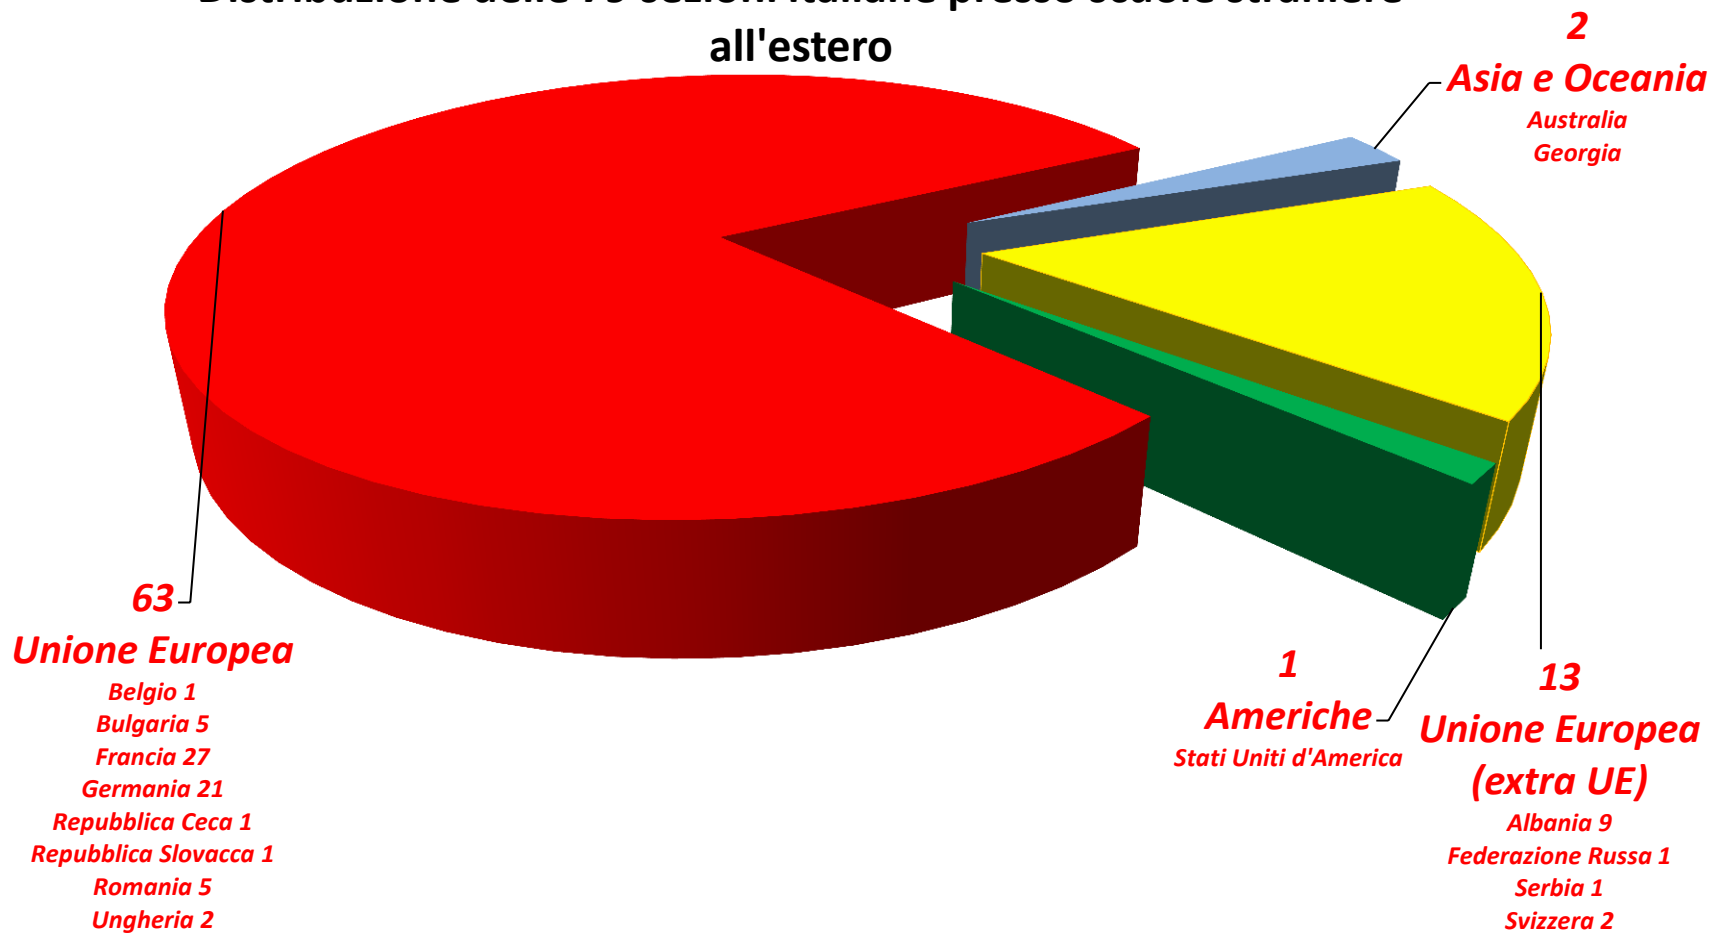

### Distribuzione delle 79 sezioni italiane presso scuole straniere all'estero

<b>Area Geografica</b>	<b>Stato</b>	<b>Città</b>	<b>Denominazione</b>	<b>Ordini di scuola</b>
<b>Unione Europea</b>	Belgio	<b>CHARLEROI Mons</b>	SHAPE international school (NATO)	Primaria
	Bulgaria	<b>SOFIA</b>	Gorna Banja	Sec.II grado
			A. Dalchev	Sec.II grado
		<b>BURGAS</b>	G.S. Rakovski	Sec.II grado
		<b>PLOVDIV</b>	Ivan Vazov	Sec.II grado
		<b>VARNA</b>	A. Pushkin	Sec.II grado
	Francia	<b>FERNEY VOLTAIRE</b>	Collège international	Sec.I grado
			Lycée international	Sec.II grado
		<b>GRENOBLE</b>	Ecole Jean Jaurès	Primaria
			Collège Cité Scolaire international Europole	Sec.I grado
			Lycée Cité Scolaire international Europole	Sec.II grado
		<b>LIONE</b>	Ecole Cité Scolaire internationale	Primaria
			Collège Cité Scolaire international	Sec.I grado
			Lycée Cité Scolaire international	Sec.II grado
		<b>MARSIGLIA</b>	Collège international Marseilleveyre	Sec.I grado
			Lycée international Marseilleveyre	Sec.II grado
	<b>NIZZA</b>	Ecole Garbejaire	Primaria	

Area Geografica	Stato	Città	Denominazione	Ordini di scuola
Unione Europea	Francia	NIZZA	Collège international	Sec.I grado
			Lycée international	Sec.II grado
			Collège Niki de Saint Phalle	Sec.I grado
			Collège de l'Eganaude	Sec.I grado
		PARIGI	Collège international Honoré de Balzac	Sec.I grado
			Lycée international Honoré de Balzac	Sec.II grado
			Ecole Vicq d'Azir	Primaria
		SAINT GERMAIN EN LAYE	Ecole du Lycée international	Infanzia
			Ecole du Lycée international	Primaria
			Collège du Lycée international	Sec.I grado
			Lycée international	Sec.II grado
			Collège des Hauts-Grillets	Sec.I grado
		STRASBURGO	Ecole internationale Robert Schuman	Infanzia
			Ecole internationale Robert Schuman	Primaria
			Collège international de l'Esplanade	Sec.I grado
	Lycée des Pontonniers		Sec.II grado	
Germania	AMBURGO	Dohrnstrasse	Primaria	