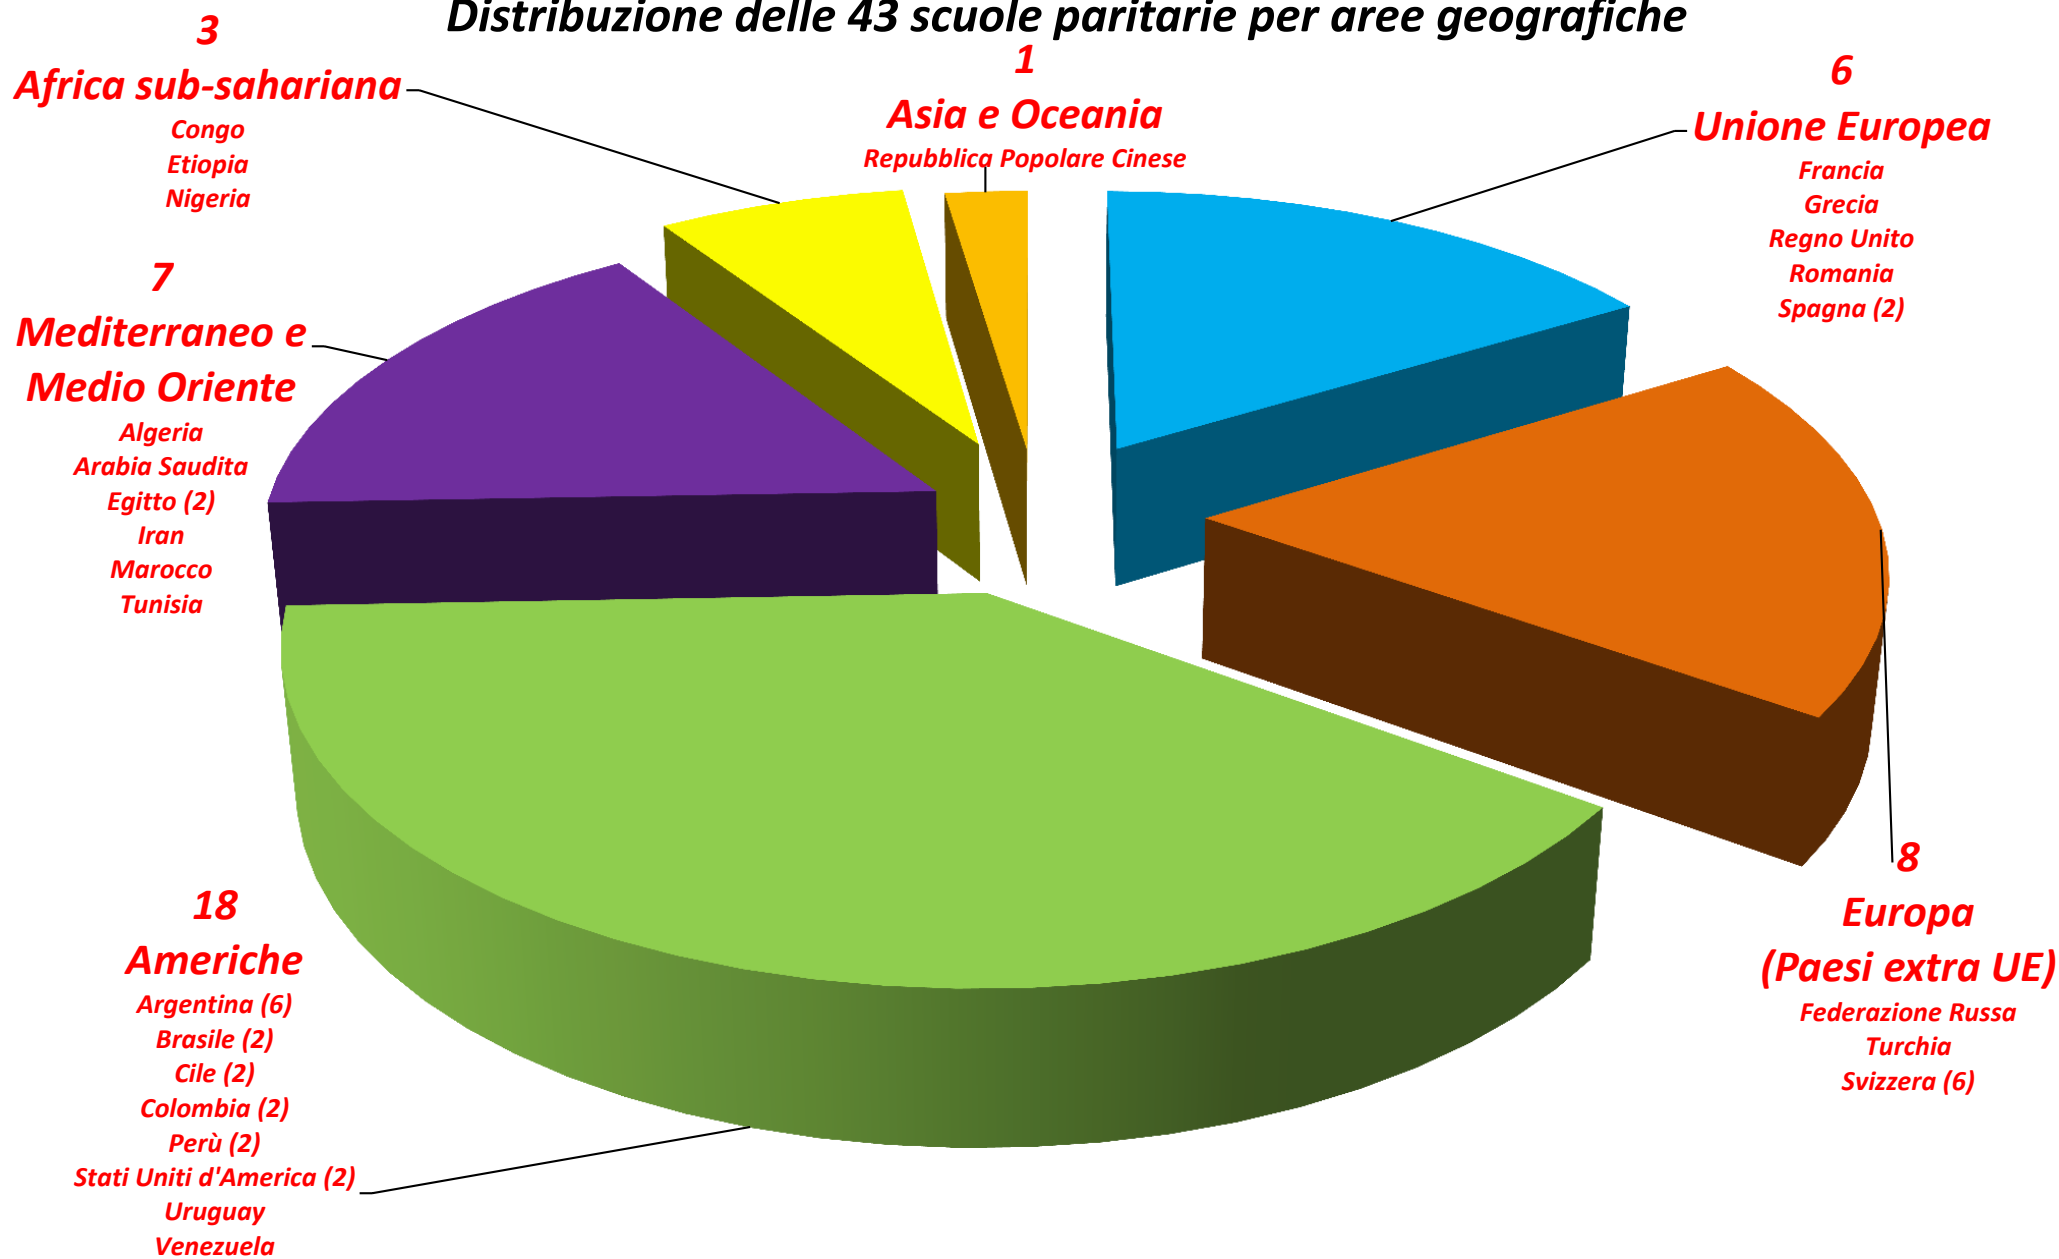

Distribuzione delle 43 scuole paritarie per aree geografiche

SCUOLE ITALIANE PARITARIE

Area geografica	Stato	Città	Denominazione	Ordini di scuola	Tel/fax	Contatti	Sede diplomatica di riferimento
Unione Europea	Grecia	Atene	Scuola dell'infanzia di Atene	infanzia	302102020274	scuolainfanziaatene@gmail.com	Amb Atene ambasciata.atene@esteri.it Cancelleria Consolare : 00302109538198 00306978258750
	Spagna	Barcellona	Scuola dell'infanzia "Maria Montessori"	infanzia	0034932060771 FAX 0034932052452	materna@simontessori.com	CG Barcellona segreteria.barcellona@esteri.it 0034934677305 Fax: 0034934870002
		Madrid	Scuola Materna Italiana di Madrid	infanzia	0034915331590 FAX 0034915530212	alunnimaterna@scuolaitalianamadrid.org	Amb Madrid archivo.ambmadrid@esteri.it Cancelleria Consolare: scuole.madrid@esteri.it 0034912106910 0034915546669
	Francia	Parigi	Scuola Materna paritaria "L. Da Vinci"	infanzia	0033145513309 FAX 003314559409		CG Parigi 0033144304700 Fax: 0033145200704 informazioni.parigi@esteri.it studi.parigi@esteri.it
	Regno Unito	Londra	La Scuola Italiana a Londra	infanzia e primaria	TEL. E FAX 00442076035353	info@scuolaitalianalondra.org www.scuolaitalianalondra.org	CG Londra mamagia@libero.it Ufficio Edu 00442077307961 0044207936 5900 Fax: 00442075839425
	Romania	Bucarest	Scuola Italiana "Aldo Moro"	primaria secondaria I grado	TEL. E FAX 0040212104684	scuolaaldomoro@yahoo.it www.scuolaitalianabucarest.com	Amb Bucarest 0040213052100 Fax :004021312.0422 ambasciata.bucarest@esteri.it
Europa (extra UE)	Federazione Russa	Mosca	Scuola Italiana "Italo Calvino"	infanzia primaria secondaria I grado secondaria II grado	0074991318700 FAX 0074991318765	info@schoolitalia.ru rdd@schoolitalia.ru www.schoolitalia.ru	CG Mosca 0074957969692 Fax: 0074959165453 consitaly.mosca@esteri.it