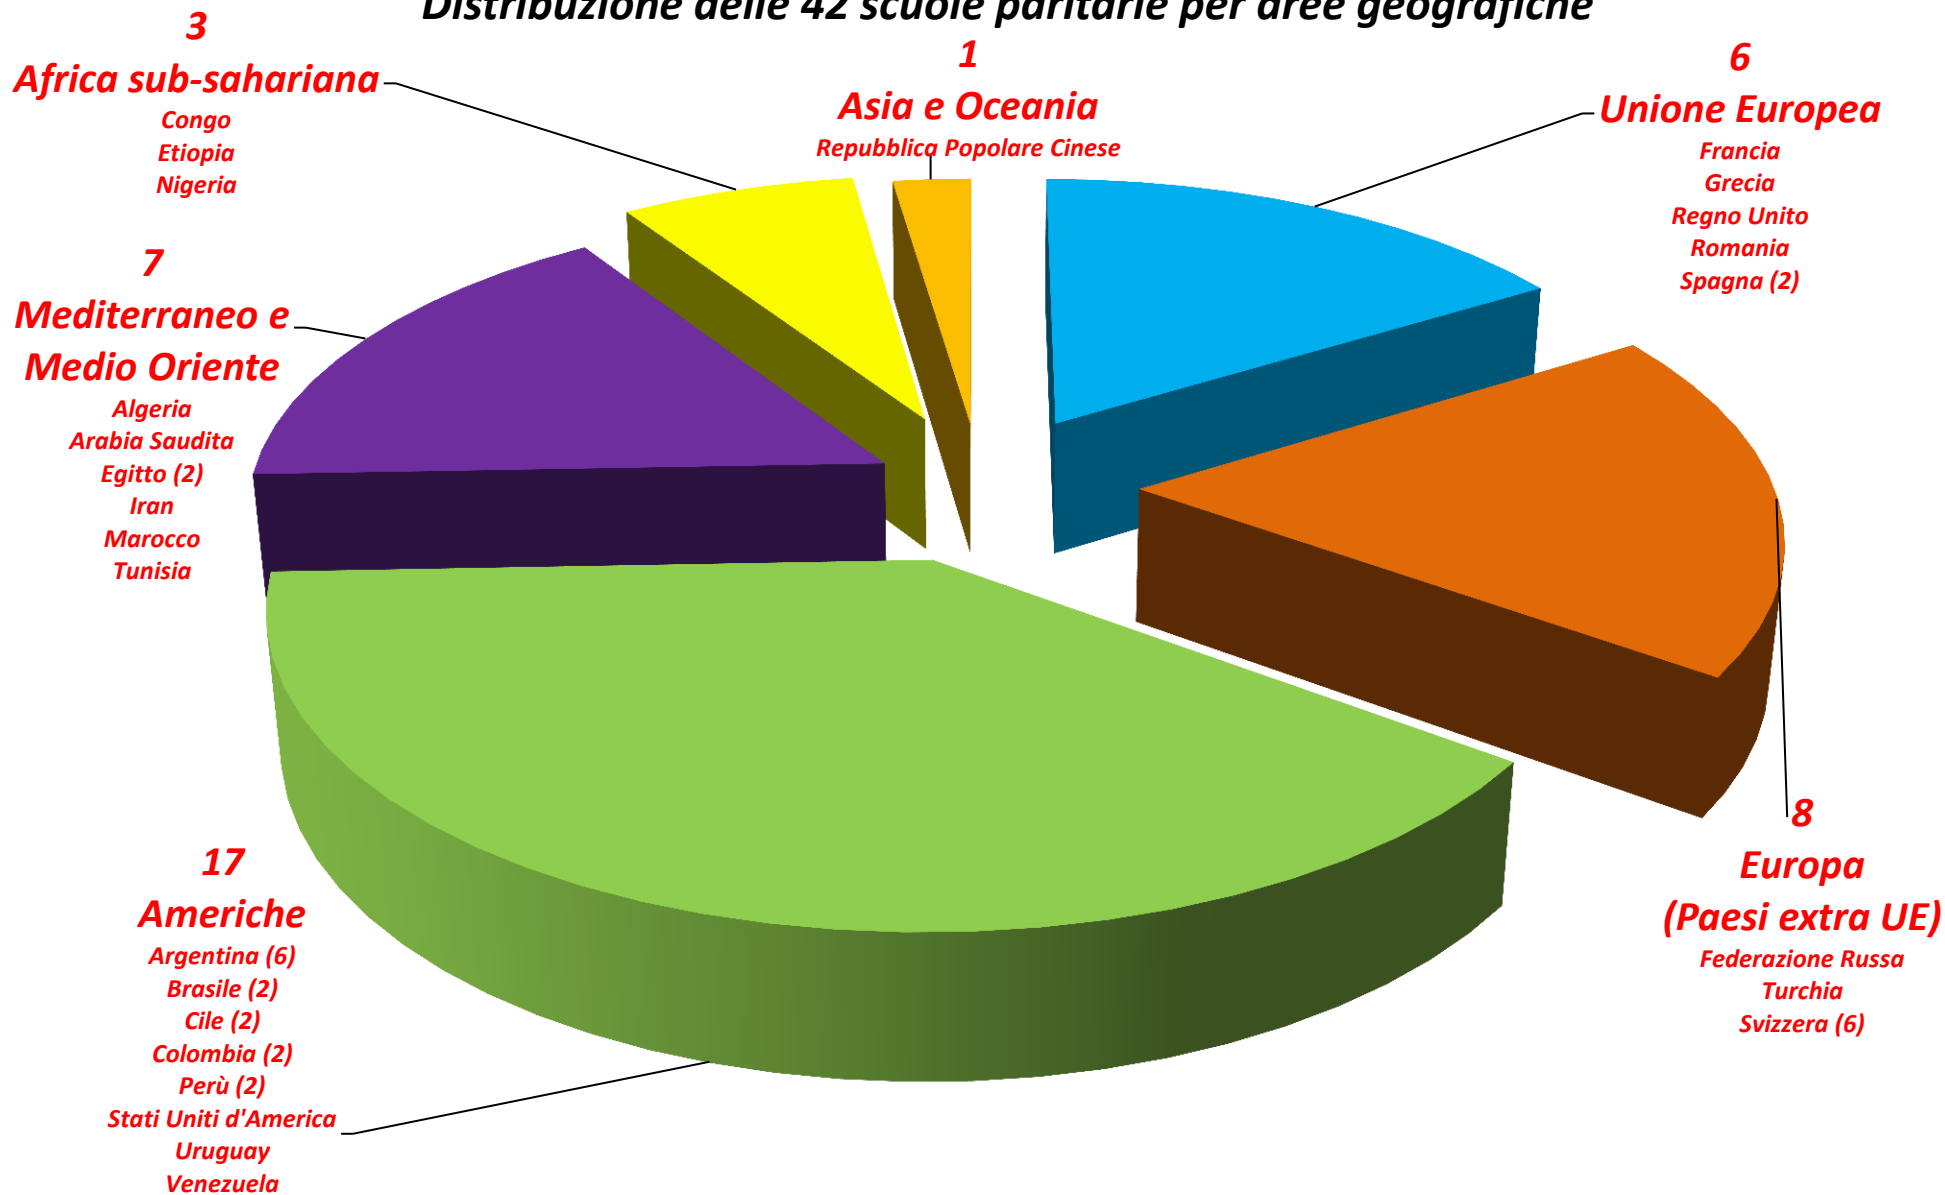

Distribuzione delle 42 scuole paritarie per aree geografiche

SCUOLE ITALIANE PARITARIE

Area geografica	Stato	Città	Denominazione	Ordini di scuola	Tel/fax	Contatti	Sede diplomatica di riferimento
Unione Europea	Grecia	Atene	<i>Scuola dell'infanzia di Atene</i>	infanzia	302102020274	scuolainfanziaatene@gmail.com	Amb Atene ambasciata.atene@esteri.it Cancelleria Consolare : 00302109538198 00306978258750
	Spagna	Barcellona	<i>Scuola dell'infanzia "Maria Montessori"</i>	infanzia	0034932060771 FAX 0034932052452	materna@simontessori.com	CG Barcellona segreteria.barcellona@esteri.it 0034934677305 Fax: 0034934870002
		Madrid	<i>Scuola Materna Italiana di Madrid</i>	infanzia	0034915331590 FAX 0034915530212	alunnimaterna@scuolaitalianamadrid.org	Amb Madrid archivio.ambmadrid@esteri.it Cancelleria Consolare: scuole.madrid@esteri.it 0034912106910 0034915546669
	Francia	Parigi	<i>Scuola Materna paritaria "L. Da Vinci"</i>	infanzia	0033145513309 FAX 003314559409		CG Parigi 0033144304700 Fax: 0033145200704 informazioni.parigi@esteri.it studi.parigi@esteri.it
	Regno Unito	Londra	<i>La Scuola Italiana a Londra</i>	infanzia e primaria	TEL. E FAX 00442076035353	info@scuolaitalianalondra.org www.scuolaitalianalondra.org	CG Londra mamagia@libero.it Ufficio Edu 00442077307961 0044207936 5900 Fax: 00442075839425
	Romania	Bucarest	<i>Scuola Italiana "Aldo Moro"</i>	primaria secondaria I grado	TEL. E FAX 0040212104684	scuolaaldomoro@yahoo.it www.scuolaitalianabucarest.com	Amb Bucarest 0040213052100 Fax :004021312.0422 ambasciata.bucarest@esteri.it
Europa (extra UE)	Svizzera	Losanna	<i>"Vilfredo Pareto"</i>	secondaria II grado (Liceo Scientifico; Liceo Scientifico ESABAC)	0041216520877 FAX 0041216521847	info@liceo-pareto.ch www.liceo-pareto.ch	CG Ginevra scuola.ginevra@esteri.it 0041228396744 Fax: 0041228396745