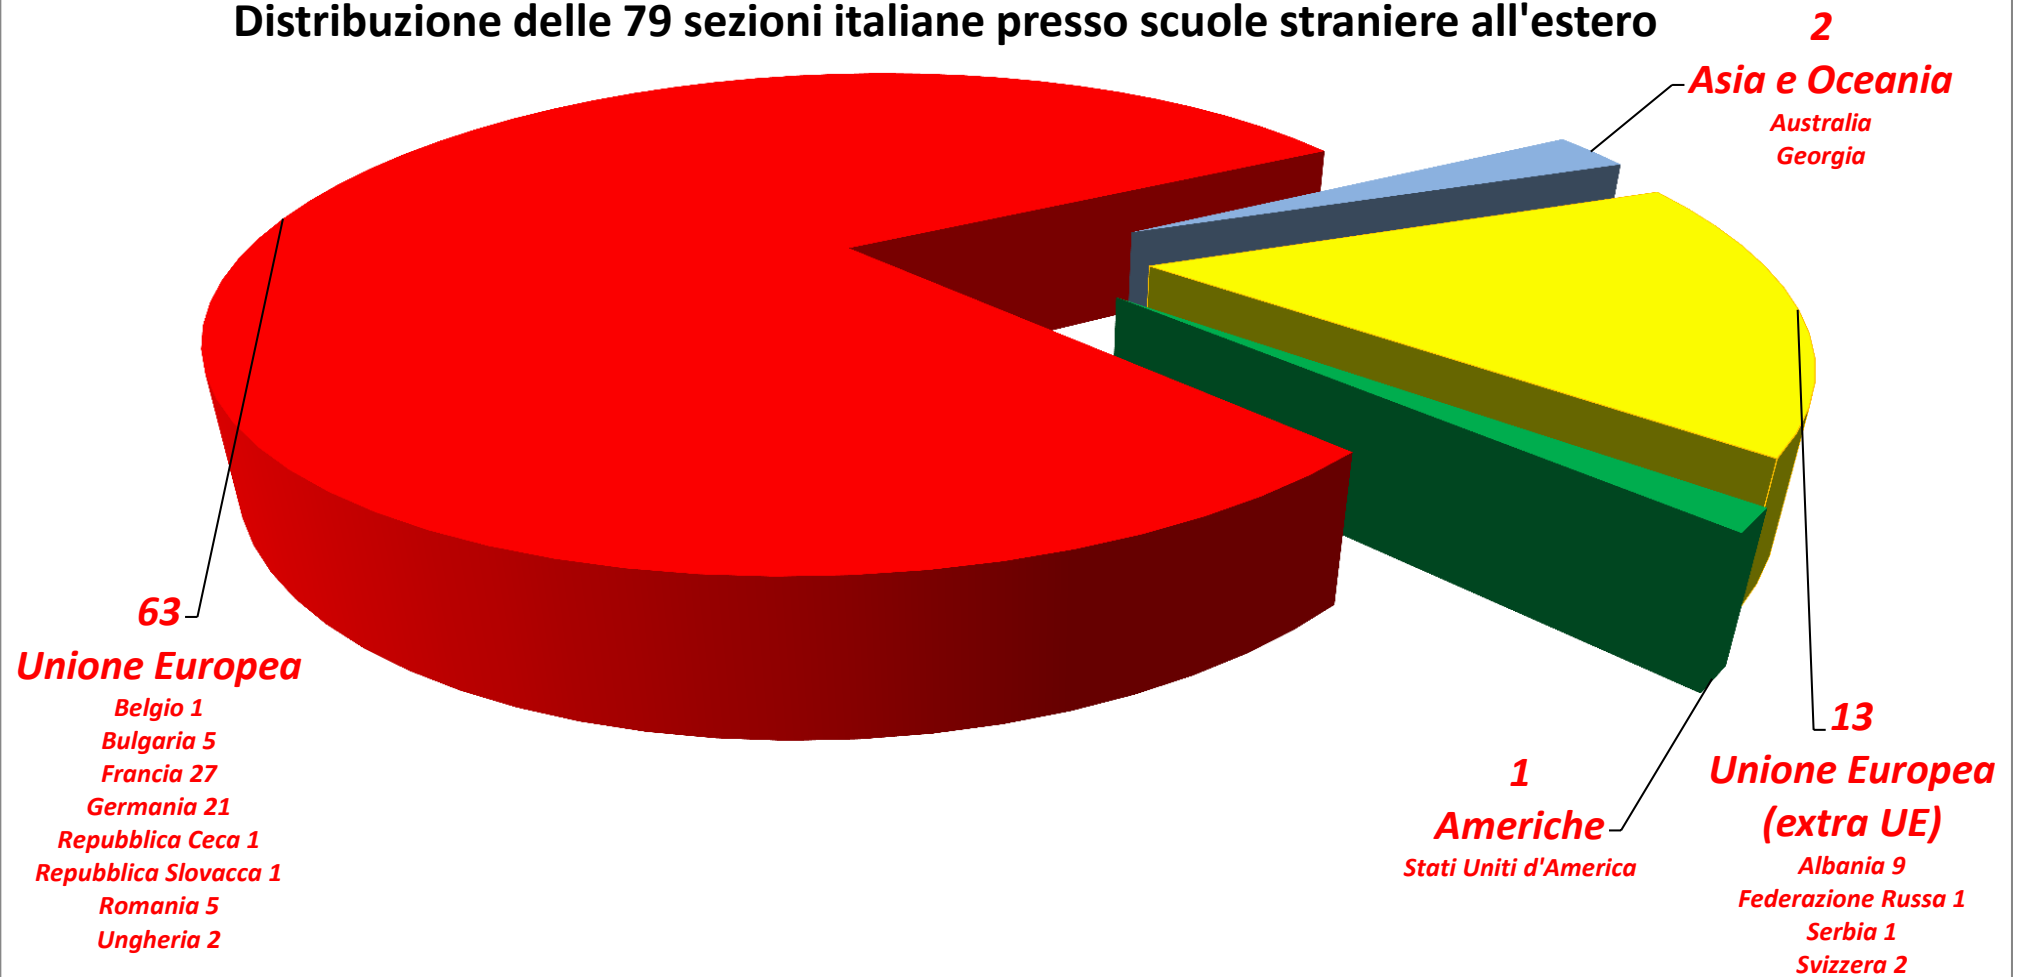

Distribuzione delle 79 sezioni italiane presso scuole straniere all'estero

Area Geografica	Stato	Città	Denominazione	Ordini di scuola
Unione Europea	Belgio	CHARLEROI Mons	SHAPE international school (NATO)	Primaria
	Bulgaria	SOFIA	Gorna Banja	Sec.II grado
			A. Dalchev	Sec.II grado
		BURGAS	G.S. Rakovski	Sec.II grado
		PLOVDIV	Ivan Vazov	Sec.II grado
		VARNA	A. Pushkin	Sec.II grado
	Francia	FERNEY VOLTAIRE	Collège international	Sec.I grado
			Lycée international	Sec.II grado
		GRENOBLE	Ecole Jean Jaurès	Primaria
			Collège Cité Scolaire international Europole	Sec.I grado
			Lycée Cité Scolaire international Europole	Sec.II grado
		LIONE	Ecole Cité Scolaire internationale	Primaria
			Collège Cité Scolaire international	Sec.I grado
			Lycée Cité Scolaire international	Sec.II grado
		MARSIGLIA	Collège international Marseilleveyre	Sec.I grado
			Lycée international Marseilleveyre	Sec.II grado
	NIZZA	Ecole Garbejaire	Primaria	

Area Geografica	Stato	Città	Denominazione	Ordini di scuola
Unione Europea	Francia	NIZZA	Collège international	Sec.I grado
			Lycée international	Sec.II grado
			Collège Niki de Saint Phalle	Sec.I grado
			Collège de l'Eganaude	Sec.I grado
		PARIGI	Collège international Honoré de Balzac	Sec.I grado
			Lycée international Honoré de Balzac	Sec.II grado
			Ecole Vicq d'Azir	Primaria
		SAINT GERMAIN EN LAYE	Ecole du Lycée international	Infanzia
			Ecole du Lycée international	Primaria
			Collège du Lycée international	Sec.I grado
			Lycée international	Sec.II grado
			Collège des Hauts-Grillets	Sec.I grado
		STRASBURGO	Ecole internationale Robert Schuman	Infanzia
			Ecole internationale Robert Schuman	Primaria
	Collège international de l'Esplanade		Sec.I grado	
Lycée des Pontonniers	Sec.II grado			
Germania	AMBURGO	Dohrnstrasse	Primaria	