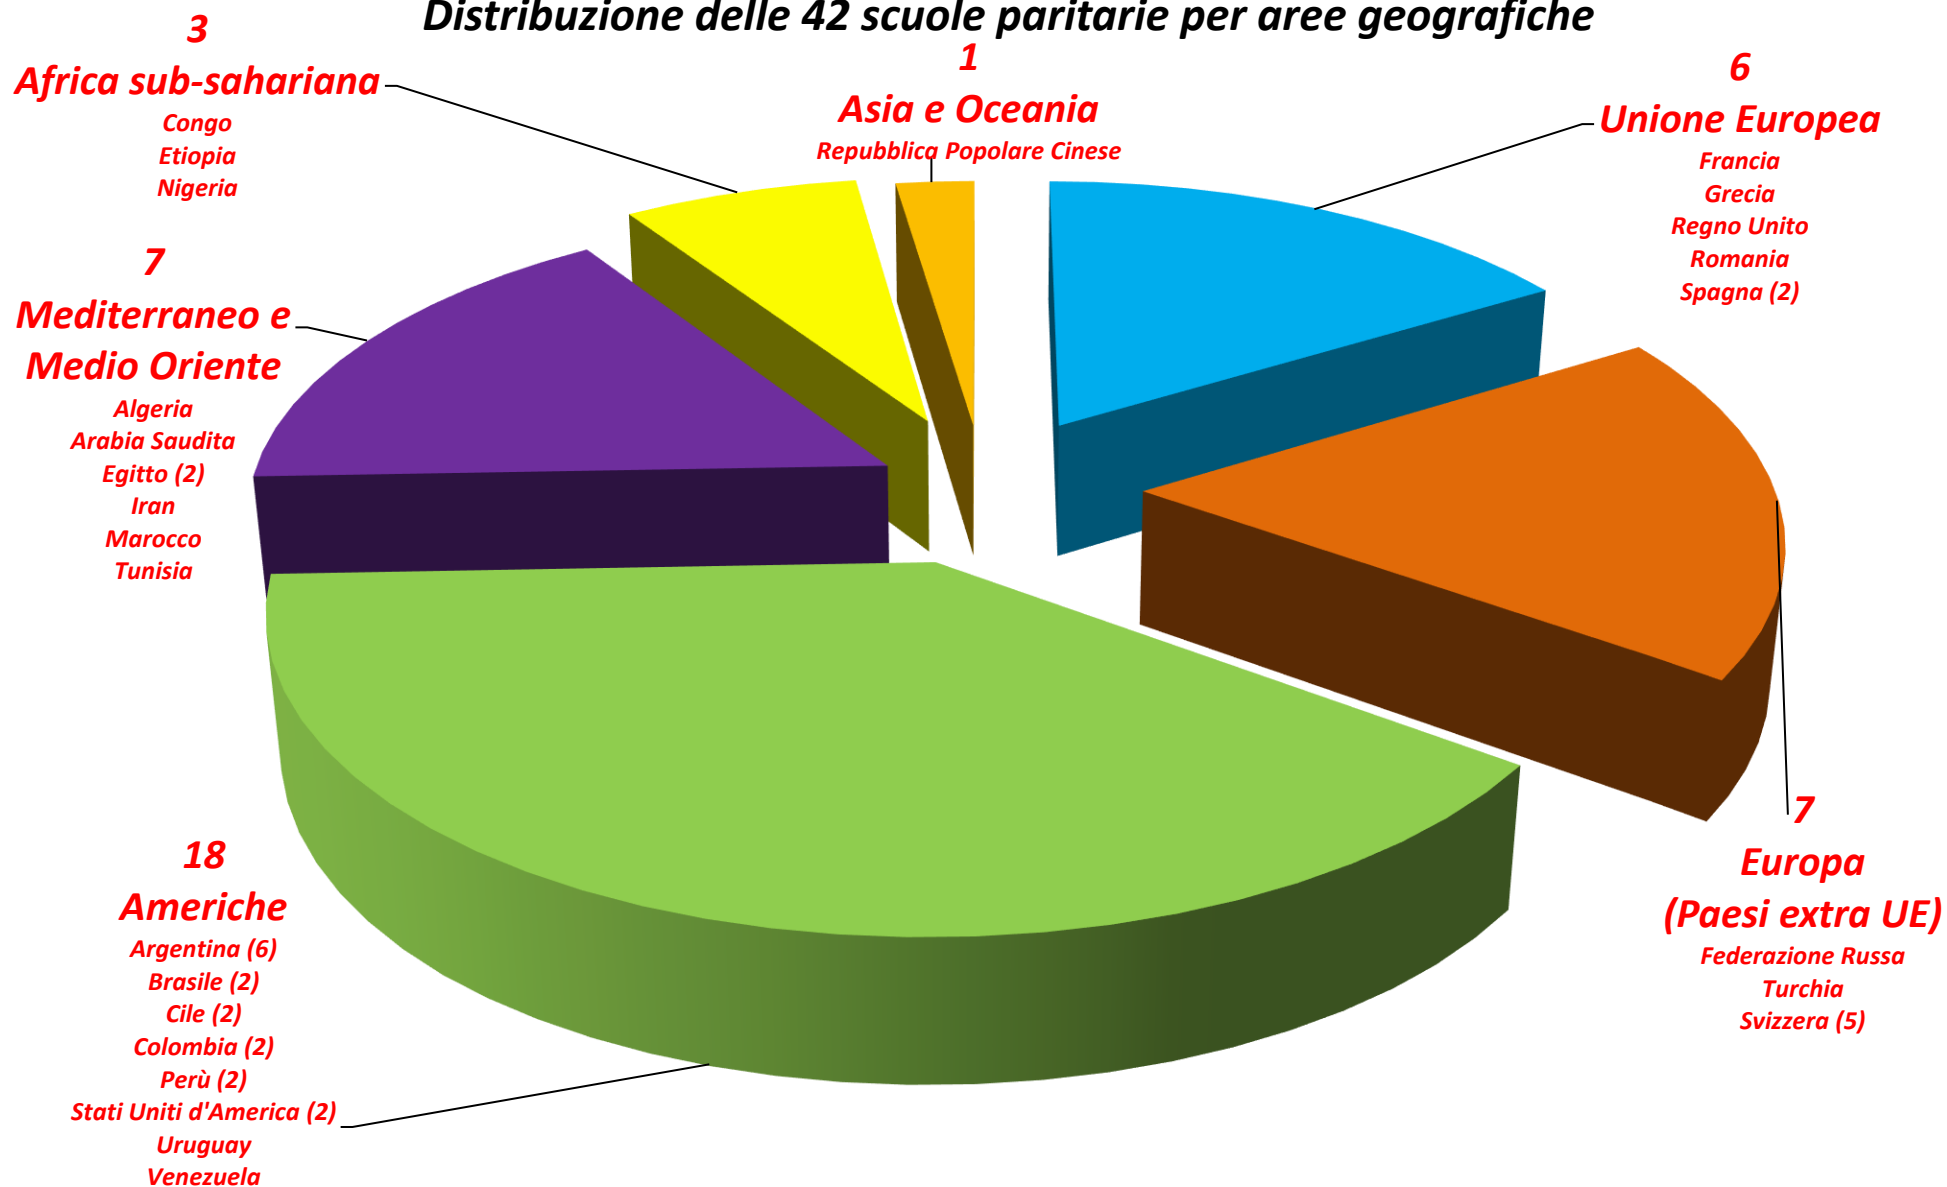

Distribuzione delle 42 scuole paritarie per aree geografiche

SCUOLE ITALIANE PARITARIE

Area geografica	Stato	Città	Denominazione	Ordini di scuola	Tel/fax	Contatti	Sede diplomatica di riferimento
Unione Europea	Grecia	Atene	<i>Scuola dell'infanzia di Atene</i>	infanzia	302102020274	scuolainfanziaatene@gmail.com	Amb Atene ambasciata.atene@esteri.it Cancelleria Consolare : 00302109538198 00306978258750
	Spagna	Barcellona	<i>Scuola dell'infanzia "Maria Montessori"</i>	infanzia	0034932060771 FAX 0034932052452	materna@simontessori.com	CG Barcellona segreteria.barcellona@esteri.it 0034934677305 Fax: 0034934870002
		Madrid	<i>Scuola Materna Italiana di Madrid</i>	infanzia	0034915331590 FAX 0034915530212	alunnimaterna@scuolaitalianamadrid.org	Amb Madrid archivo.ambmadrid@esteri.it Cancelleria Consolare: scuole.madrid@esteri.it 0034912106910 0034915546669
	Francia	Parigi	<i>Scuola Materna paritaria "L. Da Vinci"</i>	infanzia	0033145513309 FAX 003314559409		CG Parigi 0033144304700 Fax: 0033145200704 informazioni.parigi@esteri.it studi.parigi@esteri.it
	Regno Unito	Londra	<i>La Scuola Italiana a Londra</i>	infanzia e primaria	TEL. E FAX 00442076035353	info@scuolaitalianalondra.org www.scuolaitalianalondra.org	CG Londra mamagia@libero.it Ufficio Edu 00442077307961 0044207936 5900 Fax: 00442075839425
	Romania	Bucarest	<i>Scuola Italiana "Aldo Moro"</i>	primaria secondaria I grado	TEL. E FAX 0040212104684	scuolaaldomoro@yahoo.it www.scuolaitalianabucarest.com	Amb Bucarest 0040213052100 Fax :004021312.0422 ambasciata.bucarest@esteri.it
Europa (extra UE)	Federazione Russa	Mosca	<i>Scuola Italiana "Italo Calvino"</i>	infanzia primaria secondaria I grado secondaria II grado	0074991318700 FAX 0074991318765	info@schoolitalia.ru rdd@schoolitalia.ru www.schoolitalia.ru	CG Mosca 0074957969692 Fax: 0074959165453 consitaly.mosca@esteri.it